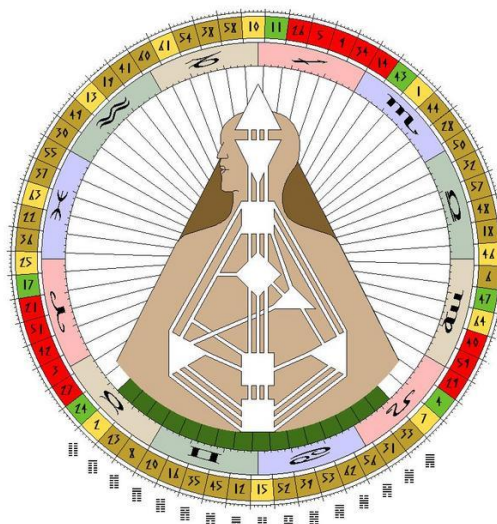

Formación Profesional Nivel III – con Ila Zadrozny

presencial en Llafranc – Girona

Índice Global de Encarnaciones: ANÁLISIS DE LAS CRUCES DE ENCARNACIÓN

19-20 de enero y 18-19 de mayo 2019 - de 10 a 18 horas con pausas

Material requerido: Enciclopedia de las Cruces de Encarnación – en PDF puedes adquirirlo en:

<http://www.humandesignhispania.com/Tienda/Manuales%20Oficiales%20(PDF)>

Precio: 900 € (matrícula 20% 180€ a HDH y 720€ parcelado en 4x 180€)

El curso también está abierto para personas interesadas en Diseño Humano que tengan la Formación General. Información con Ila Zadrozny 628800969

Días 19-20 de enero:
Introducción al Mandala: sus 4 Cuartos: Iniciación / Civilización / Dualidad / Mutación. Las Polaridades; los Ángulos de las Cruces relativo a los Perfiles.

Cuarto de la Iniciación:
realización a través de la **MENTE: Puertas 13, 49, 30 y 55 (Kali) y 37, 63, 22, 36 (Mitra) y 25, 17, 21 y 51 (Miguel) y 42, 3, 27 y 24 (Janus)**

Cuarto de la Civilización:
realización a través de la **FORMA: Puertas 2, 23, 8 y 20 (Maya) y 16, 35, 45 y 12 (Lakshmi) y 15, 52, 39, 53 (Parvati) y 62, 56, 31 y 33 Ma'at)**

En los meses de febrero y marzo verificación de trabajos individuales compartidos.

Días 18-19 de mayo: Cuarto de la Dualidad / Cuarto de la Mutación, Técnica y práctica de hacer lecturas.

Ila Zadrozny es analista y profesora certificada por la IHDS