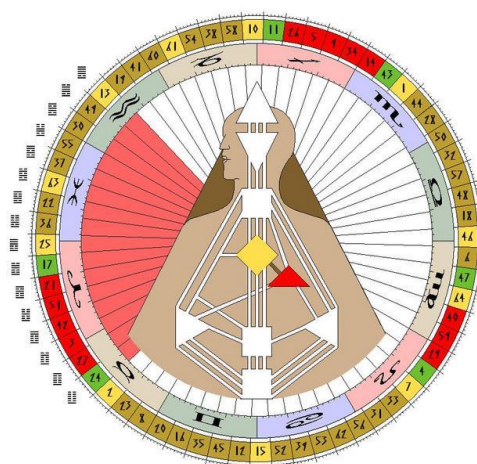

Formación Profesional Nivel III – con Ila Zadrozny

presencial en Llafranc – Girona

Índice Global de Encarnaciones: ANÁLISIS DE LAS CRUCES DE ENCARNACIÓN

19-20 de enero y 18-19 de mayo 2019 - de 10 a 18 horas con pausas

Material requerido: Enciclopedia de las Cruces de Encarnación – en PDF puedes adquirirlo en:

<http://www.humandesignhispania.com/Tienda/Manuales%20Oficiales%20(PDF)>

Precio: 900 € (matrícula 20% 180€ a HDH y 720€ parcelado en 4x 180€)

El curso también está abierto para personas interesadas en Diseño Humano que tengan la Formación General. Información con Ila Zadrozny 628800969

Días 19-20 de enero:
Introducción al Mandala: sus 4 Cuartos: Iniciación / Civilización / Dualidad / Mutación. Las Polaridades; los Ángulos de las Cruces relativo a los Perfiles.

Cuarto de la Iniciación:
realización a través de la **MENTE: Puertas 13, 49, 30 y 55 (Kali) y 37, 63, 22, 36 (Mitra) y 25, 17, 21 y 51 (Miguel) y 42, 3, 27 y 24 (Janus)**

Cuarto de la Civilización:
realización a través de la **FORMA: Puertas 2, 23, 8 y 20 (Maya) y 16, 35, 45 y 12 (Lakshmi) y 15, 52, 39, 53 (Parvati) y 62, 56, 31 y 33 Ma'at)**

En los meses de febrero y marzo verificación de trabajos individuales compartidos.

Días 18-19 de mayo: Cuarto de la Dualidad / Cuarto de la Mutación, Técnica y práctica de hacer lecturas.

Ila Zadrozny es analista y profesora certificada por la IHDS